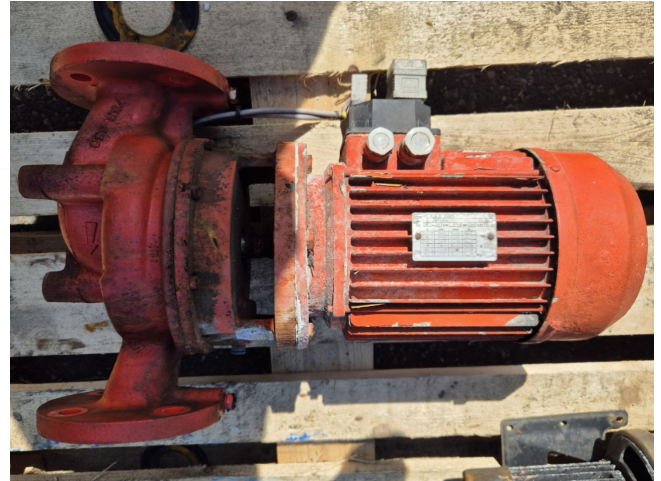

# Salmson LPC205-14/3

## Specifications

Marke	Salmson
Art	LPC205-14/3
Leistung max. (kW)	3,0
Stock	1

### Used Salmson LPC205-14/3

Gebrauchte Salmson LPC205-14/3-Wasserpumpe mit einem P.S.C. 100/3-Elektromotor mit den folgenden Spezifikationen: 50 Hz - 3 kW - 2820 U/min. Abmessungen: 220 x 340 x 550 mm (L x B x H).